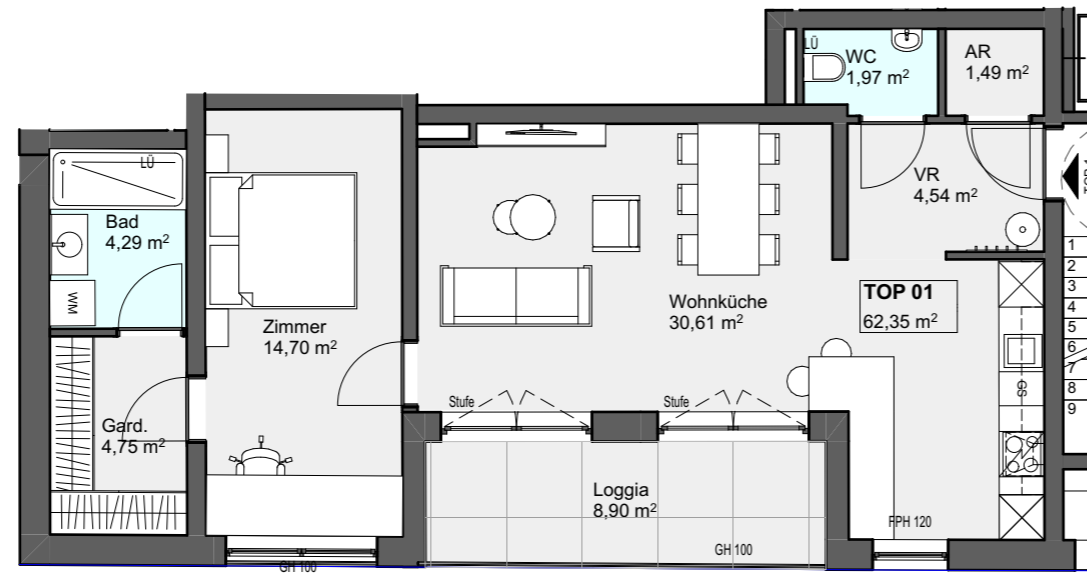

## TOP 1 | ERDGESCHOSS

Zimmer	2
Wohnfläche	62,35 m <sup>2</sup>
Terrasse/Balkon	-
Loggia	8,90 m <sup>2</sup>
Garten	-

Variante 3 Zimmer