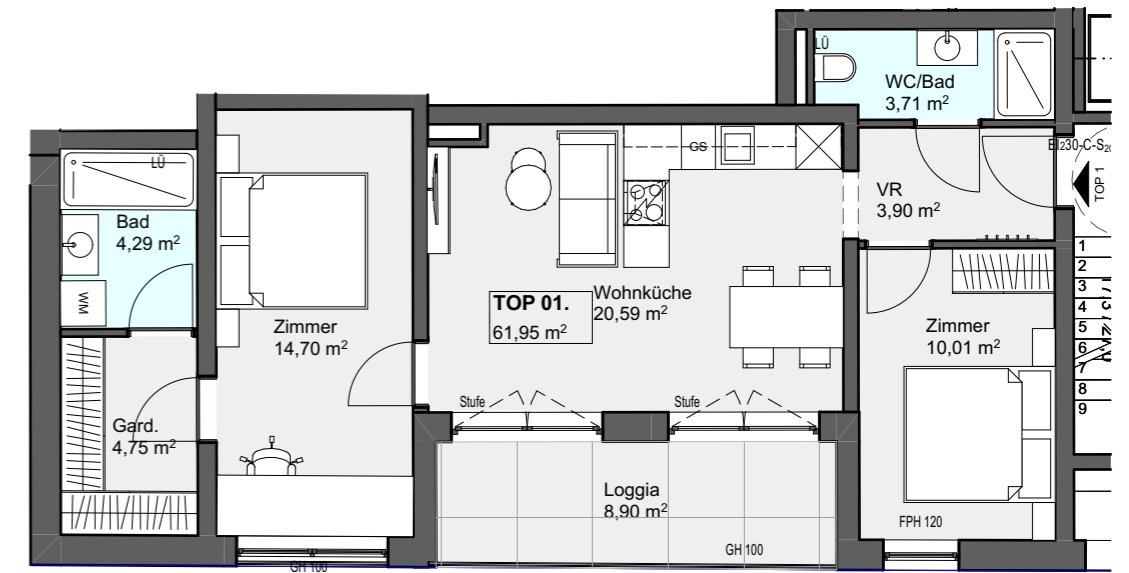

## TOP 1 | ERDGESCHOSS

Zimmer	2
Wohnfläche	62,35 m <sup>2</sup>
Terrasse/Balkon	-
Loggia	8,90 m <sup>2</sup>
Garten	-

Variante 3 Zimmer