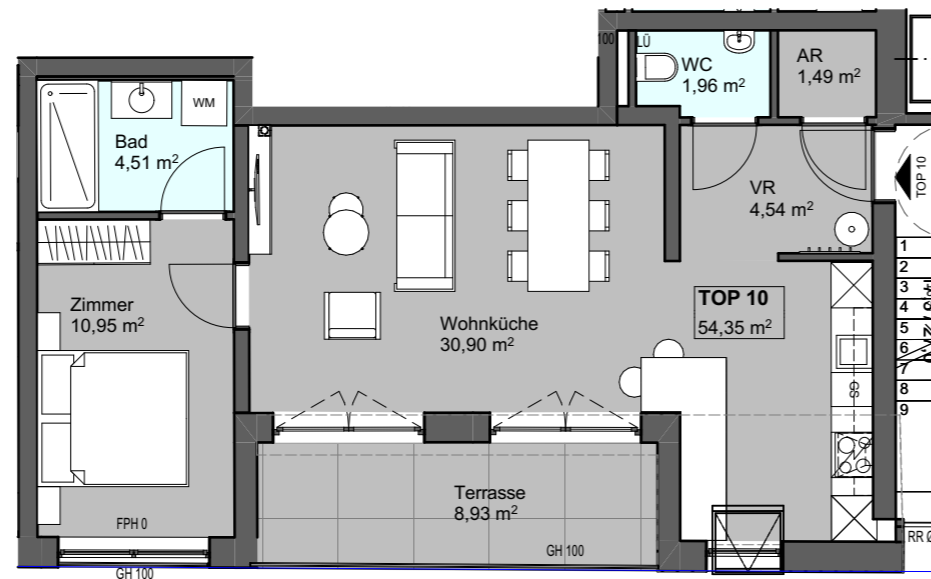

TOP 10 | 2.OBERGESCHOSS

Zimmer	2
Wohnfläche	54,35m ²
Terrasse/Balkon	8,93 m ²
Loggia	-
Garten	-

Variante 3 Zimmer