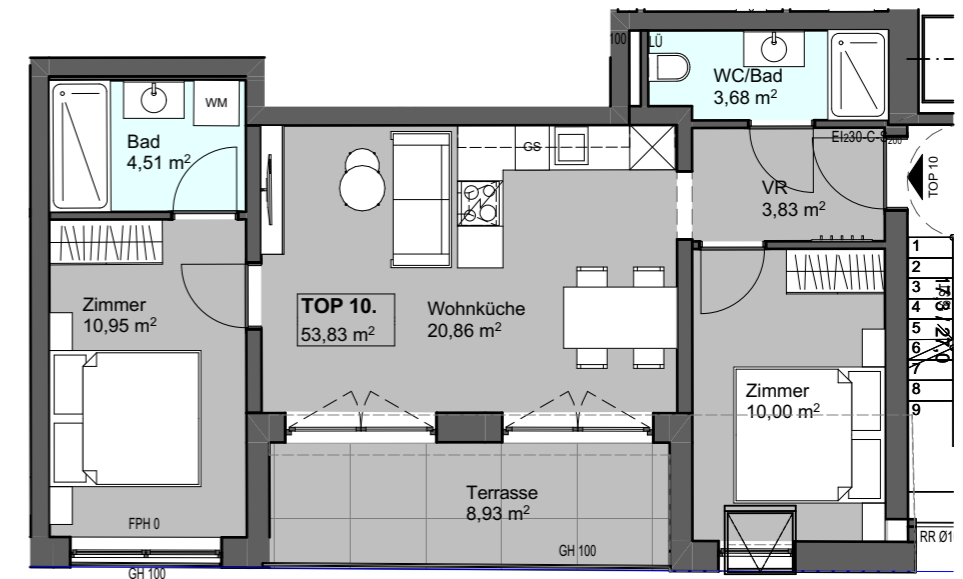

TOP 10 | 2.OBERGESCHOSS

Zimmer	2
Wohnfläche	54,35m ²
Terrasse/Balkon	8,93 m ²
Loggia	-
Garten	-

Variante 3 Zimmer