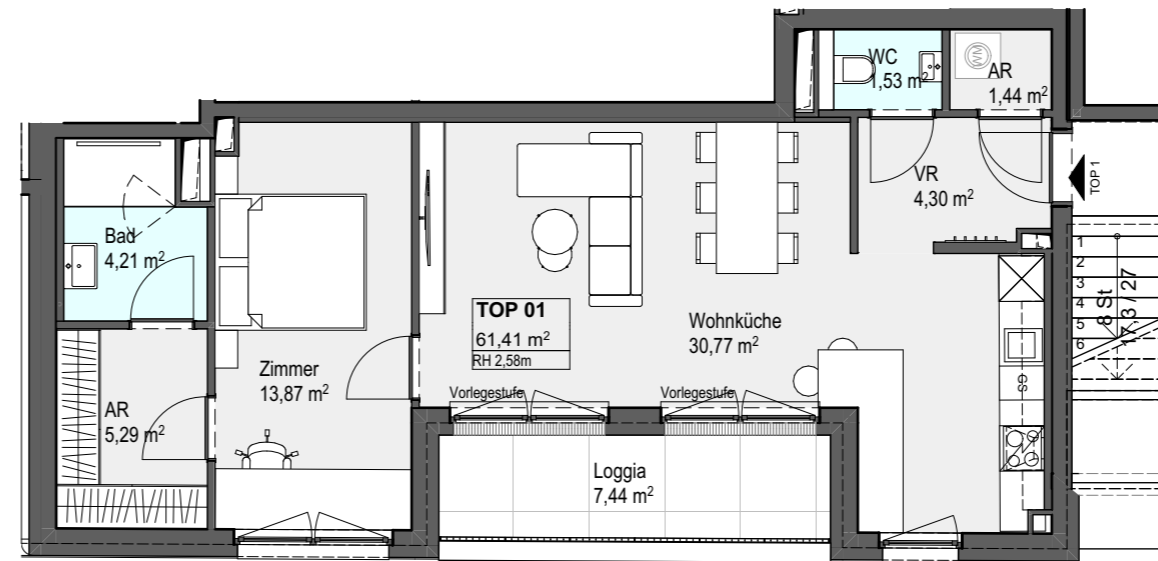

TOP 1 | ERDGESCHOSS

Zimmer	2
Wohnfläche	61,41 m ²
Terrasse/Balkon	-
Loggia	7,44 m ²
Garten	-